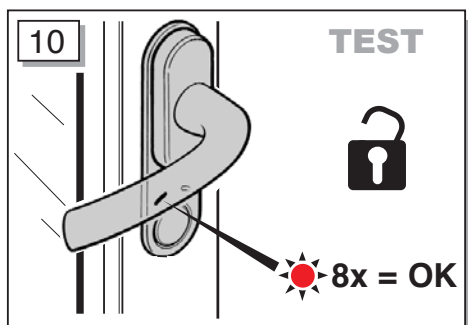

- D** Einbauanleitung
- GB** Installation Instructions
- NL** Installatie Secur module

Bauen Sie den Fensterrahmen nach den WERU-Montagerichtlinien ein. (Bei Fragen wenden Sie sich bitte an die WERU Dataline)  
 Carry out the window frame installation according to WERU instructions / training. (for further information consult the WERU Dataline)  
 Monteer de kozijnen zoals gebruikelijk volgens de geldende WERU richtlijnen. (Bij vragen raadpleeg svp de informatie op werudealer.nl)