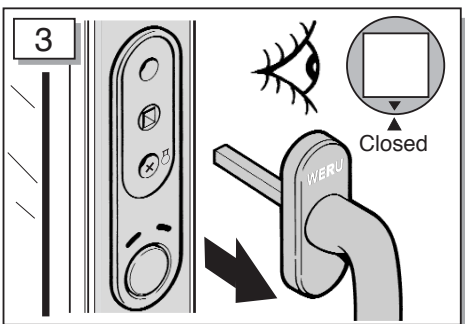

- D** Einbauanleitung
- GB** Installation Instructions
- NL** Installatie Secur module

Bauen Sie den Fensterrahmen nach den WERU-Montagerichtlinien ein. (Bei Fragen wenden Sie sich bitte an die WERU Dataline)  
 Carry out the window frame installation according to WERU instructions / training. (for further information consult the WERU Dataline)  
 Monteer de kozijnen zoals gebruikelijk volgens de geldende WERU richtlijnen. (Bij vragen raadpleeg svp de informatie op werudealer.nl)