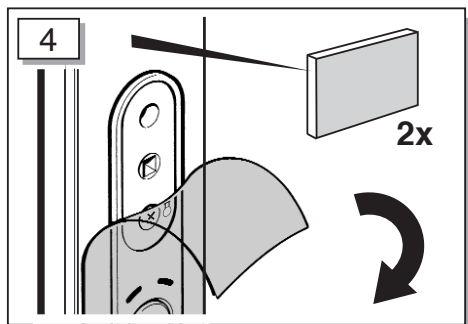

- D** Einbauanleitung
- GB** Installation Instructions
- NL** Installatie Secur module

Bauen Sie den Fensterrahmen nach den WERU-Montagerichtlinien ein. (Bei Fragen wenden Sie sich bitte an die WERU Dataline)  
 Carry out the window frame installation according to WERU instructions / training. (for further information consult the WERU Dataline)  
 Monteer de kozijnen zoals gebruikelijk volgens de geldende WERU richtlijnen. (Bij vragen raadpleeg svp de informatie op werudealer.nl)