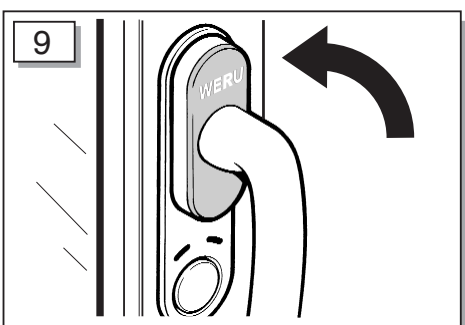

- D** Einbauanleitung
- GB** Installation Instructions
- NL** Installatie Secur module

Bauen Sie den Fensterrahmen nach den WERU-Montagerichtlinien ein. (Bei Fragen wenden Sie sich bitte an die WERU Dataline)  
 Carry out the window frame installation according to WERU instructions / training. (for further information consult the WERU Dataline)  
 Monteer de kozijnen zoals gebruikelijk volgens de geldende WERU richtlijnen. (Bij vragen raadpleeg svp de informatie op werudealer.nl)