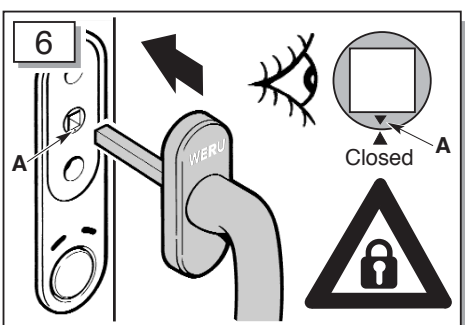

- D** Einbauanleitung
- GB** Installation Instructions
- NL** Installatie Secur module

Bauen Sie den Fensterrahmen nach den WERU-Montagerichtlinien ein. (Bei Fragen wenden Sie sich bitte an die WERU Dataline)  
 Carry out the window frame installation according to WERU instructions / training. (for further information consult the WERU Dataline)  
 Monteer de kozijnen zoals gebruikelijk volgens de geldende WERU richtlijnen. (Bij vragen raadpleeg svp de informatie op werudealer.nl)