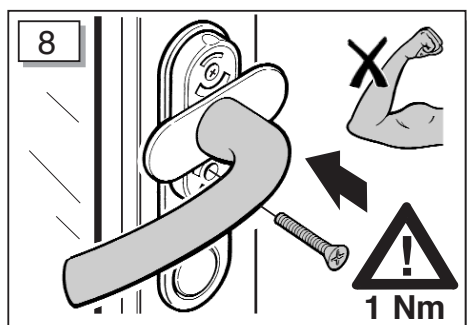

- D** Einbauanleitung
- GB** Installation Instructions
- NL** Installatie Secur module

Bauen Sie den Fensterrahmen nach den WERU-Montagerichtlinien ein. (Bei Fragen wenden Sie sich bitte an die WERU Dataline)  
 Carry out the window frame installation according to WERU instructions / training. (for further information consult the WERU Dataline)  
 Monteer de kozijnen zoals gebruikelijk volgens de geldende WERU richtlijnen. (Bij vragen raadpleeg svp de informatie op werudealer.nl)