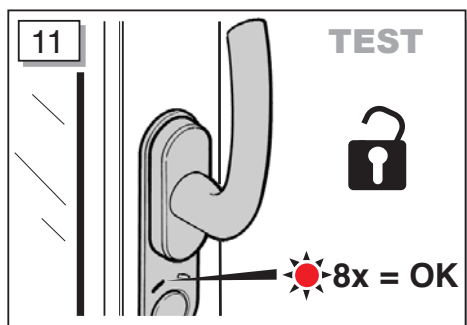

- D** Einbauanleitung
- GB** Installation Instructions
- NL** Installatie Secur module

Bauen Sie den Fensterrahmen nach den WERU-Montagerichtlinien ein. (Bei Fragen wenden Sie sich bitte an die WERU Dataline)  
 Carry out the window frame installation according to WERU instructions / training. (for further information consult the WERU Dataline)  
 Monteer de kozijnen zoals gebruikelijk volgens de geldende WERU richtlijnen. (Bij vragen raadpleeg svp de informatie op werudealer.nl)