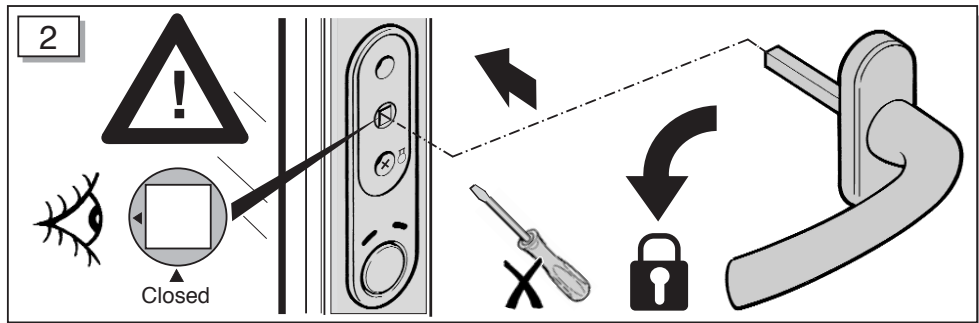

- D** Einbauanleitung
- GB** Installation Instructions
- NL** Installatie Secur module

Bauen Sie den Fensterrahmen nach den WERU-Montagerichtlinien ein. (Bei Fragen wenden Sie sich bitte an die WERU Dataline)  
 Carry out the window frame installation according to WERU instructions / training. (for further information consult the WERU Dataline)  
 Monteer de kozijnen zoals gebruikelijk volgens de geldende WERU richtlijnen. (Bij vragen raadpleeg svp de informatie op werudealer.nl)