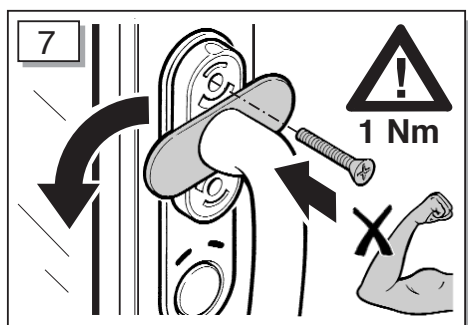

- D** Einbauanleitung
- GB** Installation Instructions
- NL** Installatie Secur module

Bauen Sie den Fensterrahmen nach den WERU-Montagerichtlinien ein. (Bei Fragen wenden Sie sich bitte an die WERU Dataline)  
 Carry out the window frame installation according to WERU instructions / training. (for further information consult the WERU Dataline)  
 Monteer de kozijnen zoals gebruikelijk volgens de geldende WERU richtlijnen. (Bij vragen raadpleeg svp de informatie op werudealer.nl)