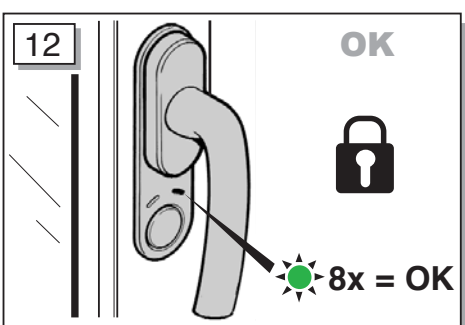

- D** Einbauanleitung
- GB** Installation Instructions
- NL** Installatie Secur module

Bauen Sie den Fensterrahmen nach den WERU-Montagerichtlinien ein. (Bei Fragen wenden Sie sich bitte an die WERU Dataline)  
 Carry out the window frame installation according to WERU instructions / training. (for further information consult the WERU Dataline)  
 Monteer de kozijnen zoals gebruikelijk volgens de geldende WERU richtlijnen. (Bij vragen raadpleeg svp de informatie op werudealer.nl)