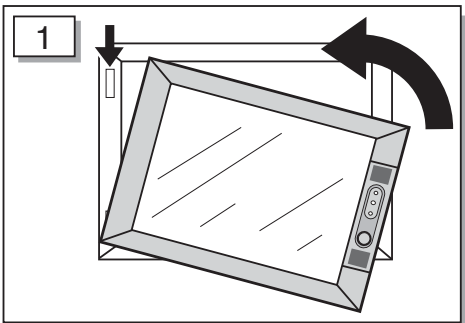

- D** Einbauanleitung
- GB** Installation Instructions
- NL** Installatie Secur module

Bauen Sie den Fensterrahmen nach den WERU-Montagerichtlinien ein. (Bei Fragen wenden Sie sich bitte an die WERU Dataline)  
 Carry out the window frame installation according to WERU instructions / training. (for further information consult the WERU Dataline)  
 Monteer de kozijnen zoals gebruikelijk volgens de geldende WERU richtlijnen. (Bij vragen raadpleeg svp de informatie op werudealer.nl)