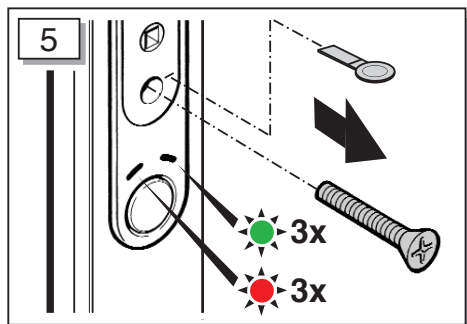

- D** Einbauanleitung
- GB** Installation Instructions
- NL** Installatie Secur module

Bauen Sie den Fensterrahmen nach den WERU-Montagerichtlinien ein. (Bei Fragen wenden Sie sich bitte an die WERU Dataline)  
 Carry out the window frame installation according to WERU instructions / training. (for further information consult the WERU Dataline)  
 Monteer de kozijnen zoals gebruikelijk volgens de geldende WERU richtlijnen. (Bij vragen raadpleeg svp de informatie op werudealer.nl)